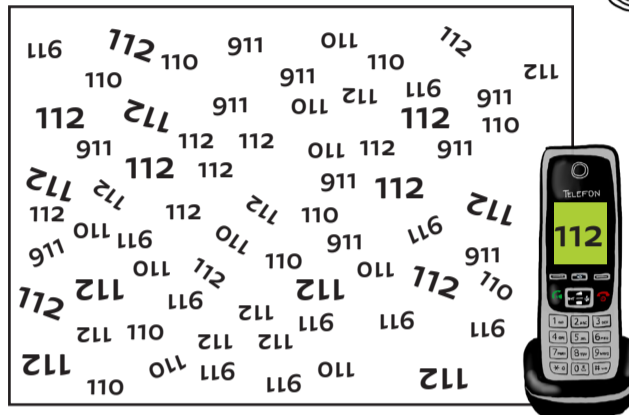

A1	C3	G3	B2	A1		E4	G1	I3	E2	A1		A3	C1	C3	G3	A1

	A	B	C	D	E	F	G	H	I
1	E	N	U	Ö	Ä	M	I	R	Y
2	M	T	W	B	F	Q	Ü	G	C
3	K	Y	R	V	Z	N	S	N	L
4	J	P	W	X	H	G	R	O	P

Im **Jugendrotkreuz** lernen schon die Kinder und Jugendlichen im DRK Zentrum in Duderstadt, wie sie Erste Hilfe leisten können. Sie üben das Anlegen von Verbänden, die stabile Seitenlage und Wichtiges, um einen Verletzten gut zu versorgen.

Ordne die Ausschnitte richtig an.

Für den Rettungswagen musst du im Notfall die 112 wählen. Die 112 gilt in fast allen europäischen Staaten. Die 911 ist die Notfallnummer in den USA, Kanada und Mexiko. Die 110 ist die Notfallnummer der Polizei.

Wie viele 112 Nummern kannst du finden? Kreuze die richtige Nummer an.

Die 112 ist \_\_\_\_\_ x zu sehen.

Die Leute vom DRK tragen bei einem Einsatz immer ihre Schutzkleidung. An den Abzeichen auf der Kleidung erkennst du, welche Aufgabe die Person im DRK Kreisverband Duderstadt hat. Sie sind ehrenamtlich tätig.