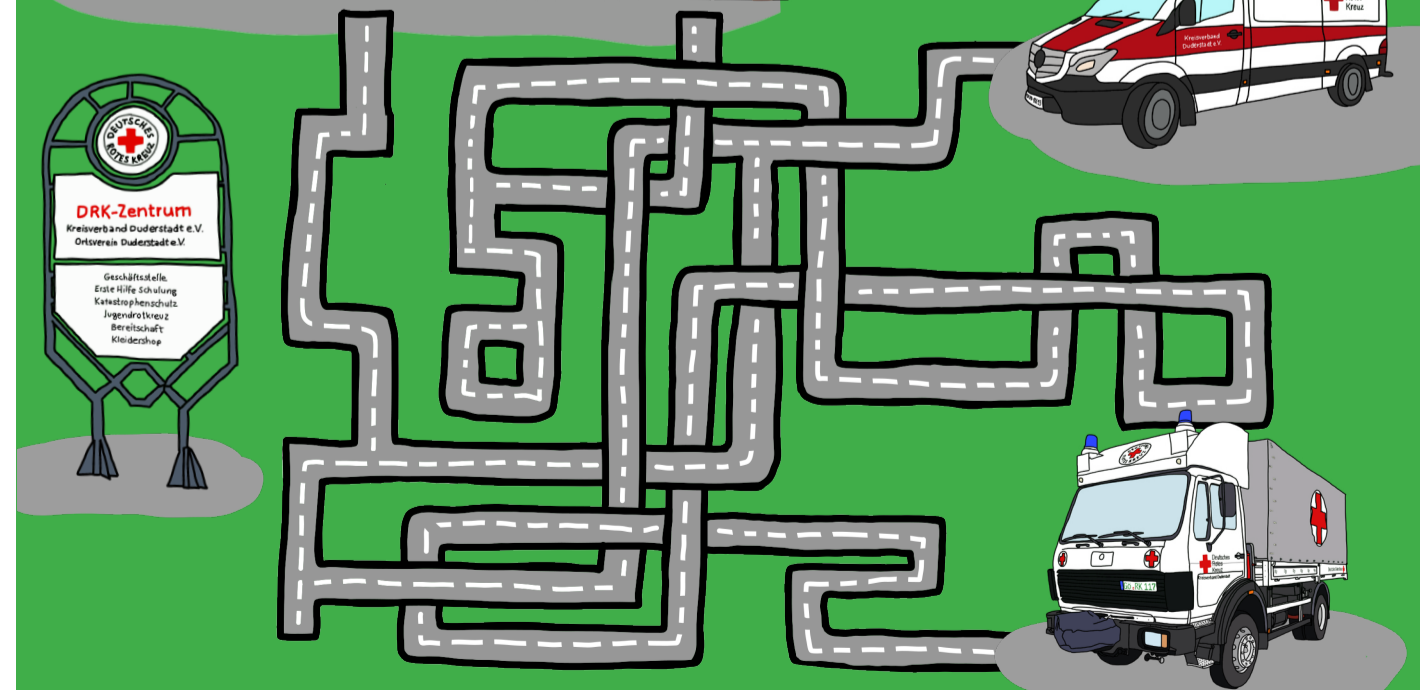

Wie viele 112 Nummern kannst du finden? Kreuze die richtige Nummer an.

Die 112 ist \_\_\_\_\_ x zu sehen.

Die Leute vom DRK tragen bei einem Einsatz immer ihre Schutzkleidung. An den Abzeichen auf der Kleidung erkennst du, welche Aufgabe die Person im DRK Kreisverband Duderstadt hat. Sie sind ehrenamtlich tätig.

Zähle dieses Logo vom Roten Kreuz auf der Seite. Die Anzahl ist gleich die Zahl der Fahrzeuge, die zum DRK Kreisverband Duderstadt gehören.

Es sind \_\_\_\_\_ Fahrzeuge.

Im DRK Zentrum gibt es einen **Kleidershop**, das ist eine Art Secondhandladen. Hier kann man Kleidung spenden. Diese können sich dann bedürftige Menschen aussuchen. Normalerweise ist der Kleidershop dienstags, mittwochs und donnerstags von 9-16 Uhr geöffnet. Momentan ist er wegen der Corona Pandemie geschlossen.

Im DRK Zentrum kann man an bestimmten Terminen Blut spenden. Blutspenden ist wichtig, da einige Menschen - zum Beispiel nach einem schweren Unfall - eine Blutübertragung brauchen. Im unteren Bild sind 13 Fehler versteckt.

Das DRK Zentrum ist vor Kurzem umgezogen. Im neuen Zentrum in der Charlottenburger Straße sind auch einige Fahrzeuge untergebracht. Die Rettungswagen starten aus der Rettungswache am Krankenhaus. Finde hier den Weg vom Krankentransportwagen und dem Technik-Gerätewagen zum DRK Zentrum.