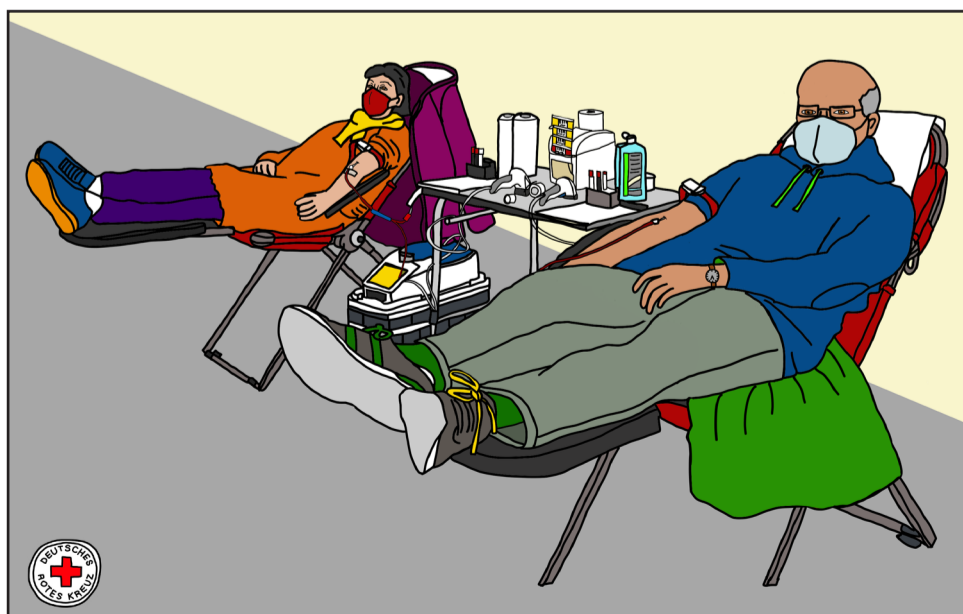

Zähle dieses Logo vom Roten Kreuz auf der Seite. Die Anzahl ist gleich die Zahl der Fahrzeuge, die zum DRK Kreisverband Duderstadt gehören.

Es sind \_\_\_\_\_ Fahrzeuge.

Im DRK Zentrum gibt es einen **Kleidershop**, das ist eine Art Secondhandladen. Hier kann man Kleidung spenden. Diese können sich dann bedürftige Menschen aussuchen. Normalerweise ist der Kleidershop dienstags, mittwochs und donnerstags von 9-16 Uhr geöffnet. Momentan ist er wegen der Corona Pandemie geschlossen.

Im DRK Zentrum kann man an bestimmten Terminen Blut spenden. Blutspenden ist wichtig, da einige Menschen - zum Beispiel nach einem schweren Unfall - eine Blutübertragung brauchen. Im unteren Bild sind 13 Fehler versteckt.